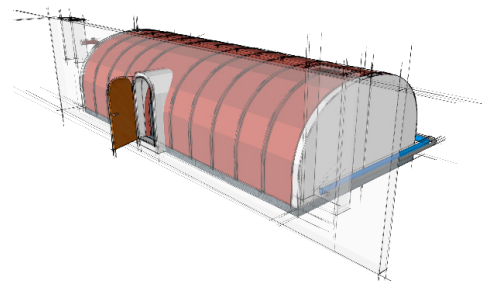

Richtpreise

Stirnseitiger-Anbau

Alle Gewölbevarianten und Preise sind Online abrufbar. Gerne senden wir Ihnen ein persönliches Angebot per Post zu..

Preise zzgl. ges. MwSt. und Lieferung

Breite x Länge (1 Stirnwand)

2.00 m x 2.50 m	CHF 6'914.00
2.50 m x 4.00 m	CHF 10'846.00
3.00 m x 7.00 m	CHF 18'611.00
3.50 m x 5.00 m	CHF 15'142.00
4.00 m x 8.00 m	CHF 26'256.00

Seitlicher-Anbau

Alle Gewölbevarianten und Preise sind Online abrufbar. Gerne senden wir Ihnen ein persönliches Angebot per Post zu.

Preise zzgl. ges. MwSt. und Lieferung

Breite x Länge (2 Stirnwände)

2.00 m x 3.00 m	CHF 9'520.00
2.50 m x 5.00 m	CHF 14'918.00
3.00 m x 7.50 m	CHF 21'875.00
3.50 m x 6.00 m	CHF 20'128.00
4.00 m x 7.00 m	CHF 26'421.00