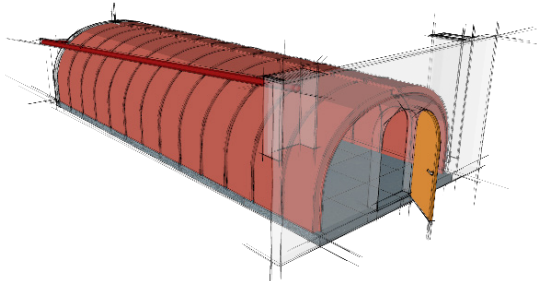

Richtpreise

Stirnseitiger-Anbau

Alle Gewölbevarianten und Preise sind Online abrufbar. Gerne senden wir Ihnen ein persönliches Angebot per Post zu..

Preise zzgl. ges. MwSt. und Lieferung

Breite x Länge (1 Stirnwand)

2.00 m x 2.50 m	CHF 6'914.00
2.50 m x 4.00 m	CHF 10'846.00
3.00 m x 7.00 m	CHF 18'611.00
3.50 m x 5.00 m	CHF 15'142.00
4.00 m x 8.00 m	CHF 26'256.00

Seitlicher-Anbau

Alle Gewölbevarianten und Preise sind Online abrufbar. Gerne senden wir Ihnen ein persönliches Angebot per Post zu.

Preise zzgl. ges. MwSt. und Lieferung

Breite x Länge (2 Stirnwände)

2.00 m x 3.00 m	CHF 9'520.00
2.50 m x 5.00 m	CHF 14'918.00
3.00 m x 7.50 m	CHF 21'875.00
3.50 m x 6.00 m	CHF 20'128.00
4.00 m x 7.00 m	CHF 26'421.00